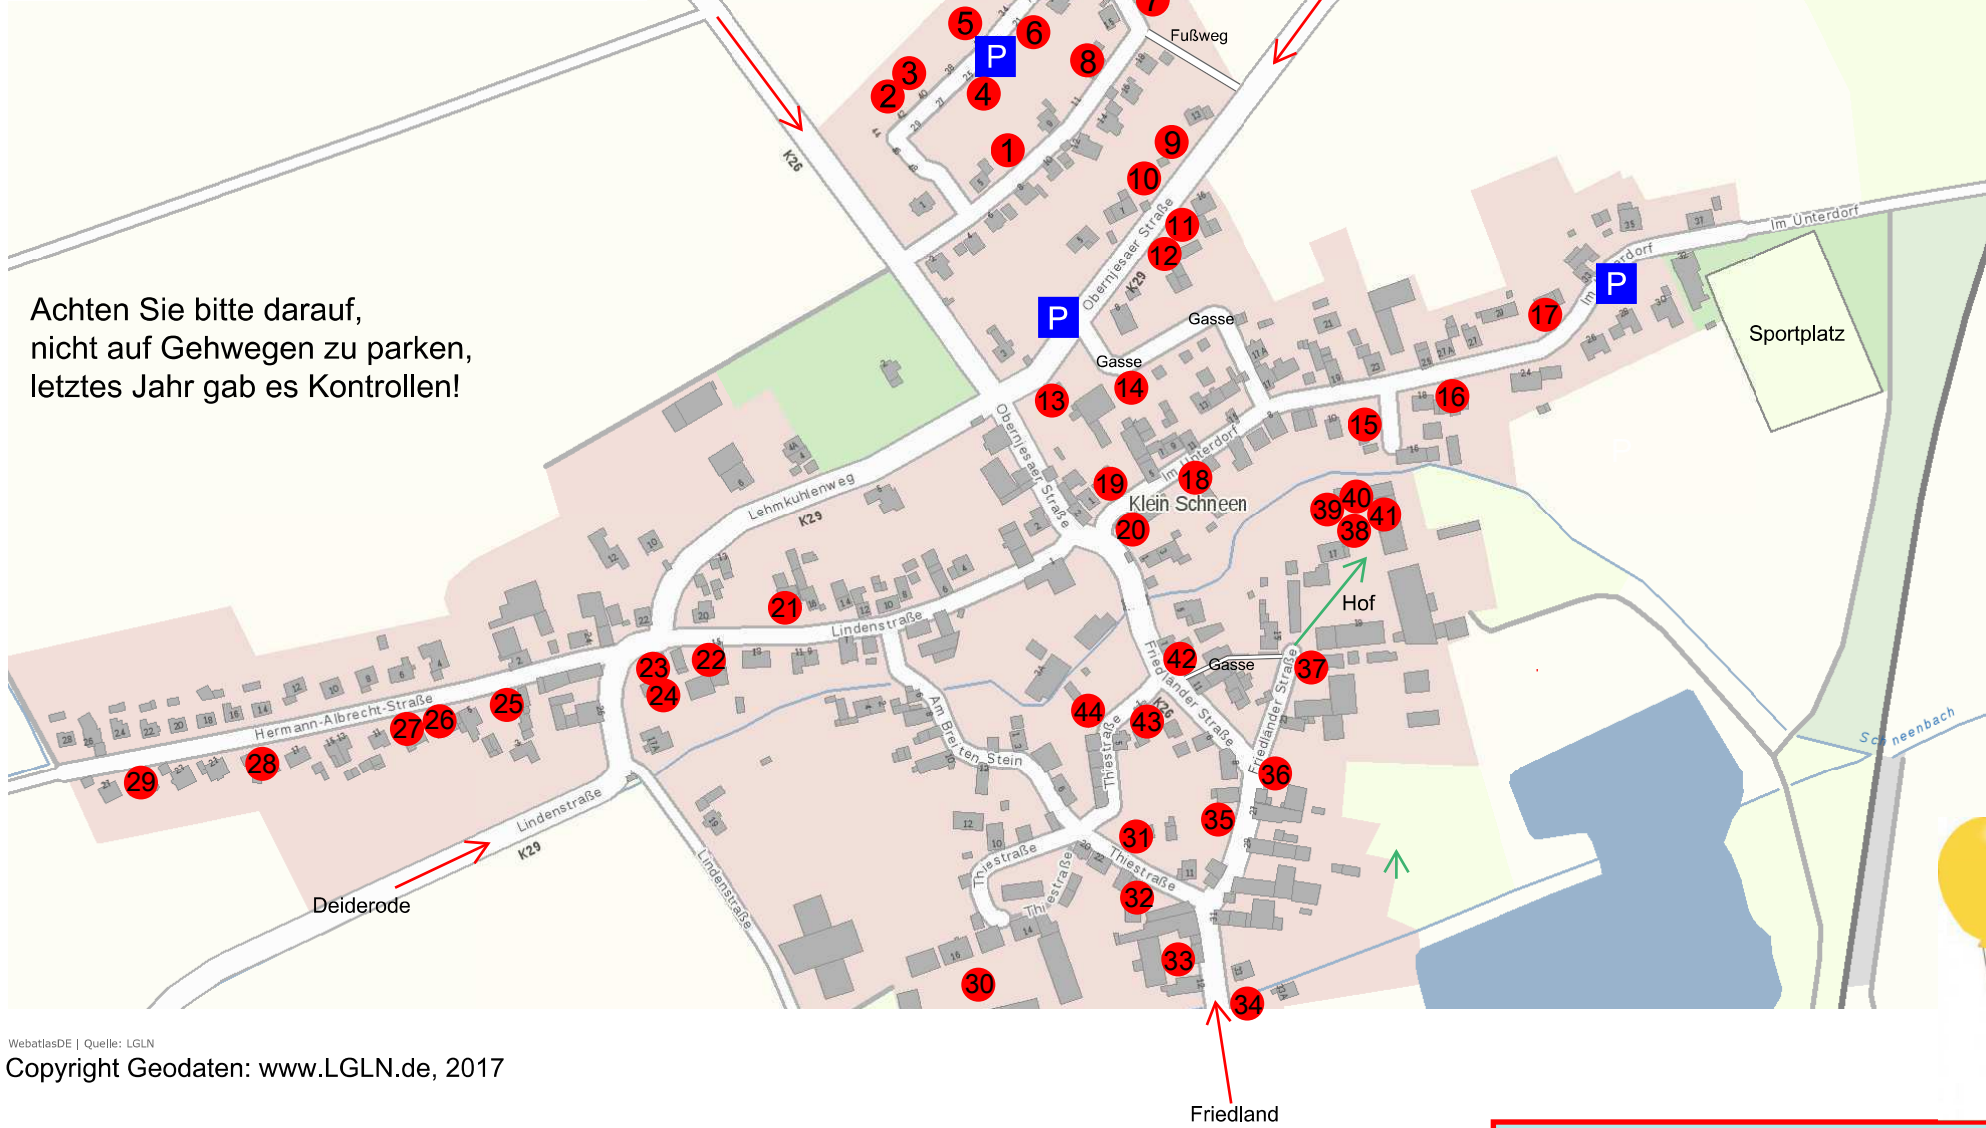

ÜBERSICHTSPLAN DER STÄNDE

Leider können aufgrund der Corona- Regeln keinerlei Getränke oder Nahrungsmittel angeboten werden. Besucher*innen bitten wir, dieses zu berücksichtigen und auch die Abstands- und Hygieneregeln einzuhalten, denken Sie bitte an Ihren Mund- Nasenschutz!

Achten Sie bitte darauf, nicht auf Gehwegen zu parken, letztes Jahr gab es Kontrollen!

WebatlasDE | Quelle: LGLN
Copyright Geodaten: www.LGLN.de, 2017

05. SEPTEMBER 2021
10.00 BIS 18.00 UHR

P öffentliche Parkplätze